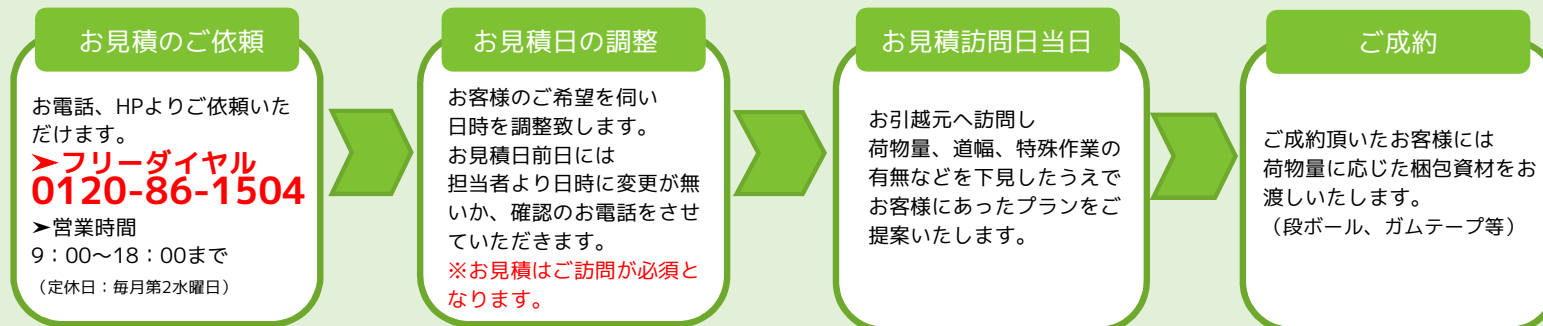

引越・付帯サービス詳細

■ご入居サポートとして提供できるサービス一覧■

- 引越サービス
- 荷造り・荷解きサービス
- お立ち寄りサービス
- **不用品処分回収サービス**
- **電気工事（提携業者委託）**
- ハウスクリーニング（提携業者委託）
- **中古家電買取・販売サービス**
- 荷物一時保管サービス
- 家財クリーニングサービス
- **大型家具・家電・ピアノなどクレーン吊り作業（提携業者委託）**

※オプションサービスは、お引越ご契約者様のみご利用可能です。

■お見積の流れ■